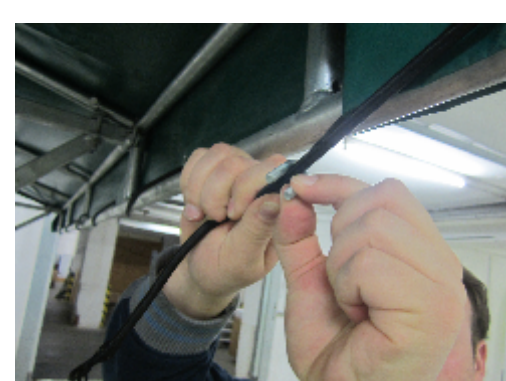

10.1

10.2

10.3

10.4

10.5

10.6

10.7

10.8

10.9

Sichern Sie den Zaun, auf den das Vordach montiert ist, gegen Wind und Sturm!

Save the fence on which the Projecting Roof is mounted against wind and storm!

KERBL

Montageanleitung Assembly Instructions

14466 Vordach für CalfHouse Premium 4/5
14466 Projecting Roof CalfHouse Premium 4/5

1.

2.